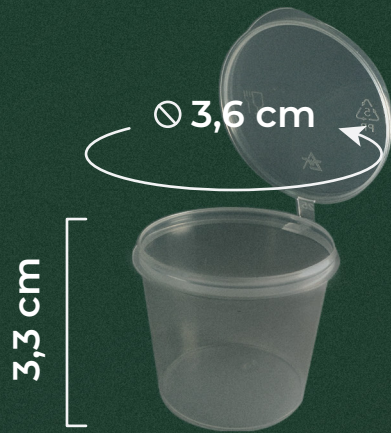

RECTANGLE OVAL (750 ML)

Material	PP
Weight	20,8 gr (± 0,2)
Color	Transparent
Carton Size	68 cm x 41 cm x 47 cm
Quantity / Pack	20 pcs / pack 500 pcs / carton

THINWALL ROUND

ROUND (450 ML)

Material	PP
Weight	9,95 gr (± 0,2)
Color	Natural PP
Carton Size	45,5 cm x 30,5 cm x 45 cm
Quantity / Pack	25 pcs / pack 500 pcs / carton

ROUND (1000 ML)

Material	PP
Weight	16,3 gr (± 0,2)
Color	Natural PP
Carton Size	45,5 cm x 30,5 cm x 46,5 cm
Quantity / Pack	50 pcs / pack 300 pcs / carton

THINWALL SAUCE CUP

SAUCE CUP (25 ML)

Material	PP
Weight	2,1 gr (± 0,2)
Color	Transparent
Carton Size	51,5 cm x 29,5 cm x 24 cm
Quantity / Pack	50 pcs / pack 2000 pcs / carton

SAUCE CUP (50 ML)

Material	PP
Weight	3,8 gr (± 0,2)
Color	Transparent
Carton Size	51,5 cm x 28 cm x 24 cm
Quantity / Pack	50 pcs / pack 1000 pcs / carton

SAUCE CUP (100 ML)

Material	PP
Weight	6,1 gr (± 0,2)
Color	Transparent
Carton Size	62 cm x 35 cm x 24,5 cm
Quantity / Pack	50 pcs / pack 1000 pcs / carton