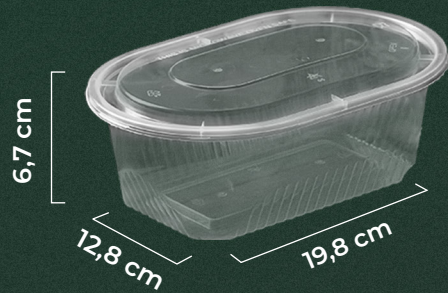

Material	PP
Weight	14,4 gr (± 0,2)
Color	Transparent
Carton Size	68 cm x 41 cm x 47 cm
Quantity / Pack	20 pcs / pack 500 pcs / carton

RECTANGLE OVAL (750 ML)

Material	PP
Weight	16,8 gr (± 0,2)
Color	Black
Carton Size	68 cm x 41 cm x 47 cm
Quantity / Pack	20 pcs / pack 500 pcs / carton

RECTANGLE OVAL (750 ML)

Material	PP
Weight	16,8 gr (± 0,2)
Color	Transparent
Carton Size	68 cm x 41 cm x 47 cm
Quantity / Pack	20 pcs / pack 500 pcs / carton

RECTANGLE OVAL (750 ML)

Material	PP
Weight	20,8 gr (± 0,2)
Color	Black
Carton Size	68 cm x 41 cm x 47 cm
Quantity / Pack	20 pcs / pack 500 pcs / carton

RECTANGLE OVAL (750 ML)

Material	PP
Weight	20,8 gr (± 0,2)
Color	Transparent
Carton Size	68 cm x 41 cm x 47 cm
Quantity / Pack	20 pcs / pack 500 pcs / carton

THINWALL ROUND

ROUND (450 ML)

Material	PP
Weight	9,95 gr (± 0,2)
Color	Natural PP
Carton Size	45,5 cm x 30,5 cm x 45 cm
Quantity / Pack	25 pcs / pack 500 pcs / carton

ROUND (1000 ML)

Material	PP
Weight	16,3 gr (± 0,2)
Color	Natural PP
Carton Size	45,5 cm x 30,5 cm x 46,5 cm
Quantity / Pack	50 pcs / pack 300 pcs / carton

THINWALL SAUCE CUP

SAUCE CUP (25 ML)

Material	PP
Weight	2,1 gr (± 0,2)
Color	Transparent
Carton Size	51,5 cm x 29,5 cm x 24 cm
Quantity / Pack	50 pcs / pack 2000 pcs / carton