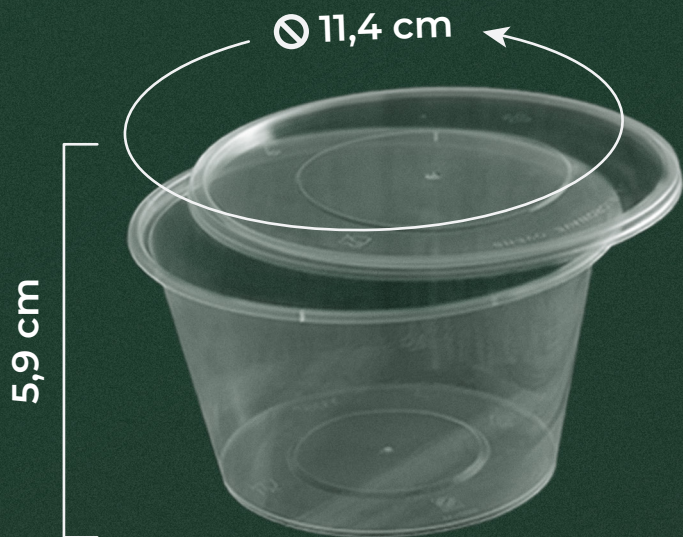

RECTANGLE OVAL (750 ML)

Material	PP
Weight	16,8 gr (± 0,2)
Color	Transparent
Carton Size	68 cm x 41 cm x 47 cm
Quantity / Pack	20 pcs / pack 500 pcs / carton

RECTANGLE OVAL (750 ML)

Material	PP
Weight	20,8 gr (± 0,2)
Color	Black
Carton Size	68 cm x 41 cm x 47 cm
Quantity / Pack	20 pcs / pack 500 pcs / carton

RECTANGLE OVAL (750 ML)

Material	PP
Weight	20,8 gr (± 0,2)
Color	Transparent
Carton Size	68 cm x 41 cm x 47 cm
Quantity / Pack	20 pcs / pack 500 pcs / carton

THINWALL ROUND

ROUND (450 ML)

Material	PP
Weight	9,95 gr (± 0,2)
Color	Natural PP
Carton Size	45,5 cm x 30,5 cm x 45 cm
Quantity / Pack	25 pcs / pack 500 pcs / carton

ROUND (1000 ML)

Material	PP
Weight	16,3 gr (± 0,2)
Color	Natural PP
Carton Size	45,5 cm x 30,5 cm x 46,5 cm
Quantity / Pack	50 pcs / pack 300 pcs / carton

THINWALL SAUCE CUP

SAUCE CUP (25 ML)

Material	PP
Weight	2,1 gr (± 0,2)
Color	Transparent
Carton Size	51,5 cm x 29,5 cm x 24 cm
Quantity / Pack	50 pcs / pack 2000 pcs / carton

SAUCE CUP (50 ML)

Material	PP
Weight	3,8 gr (± 0,2)
Color	Transparent
Carton Size	51,5 cm x 28 cm x 24 cm
Quantity / Pack	50 pcs / pack 1000 pcs / carton

SAUCE CUP (100 ML)

Material	PP
Weight	6,1 gr (± 0,2)
Color	Transparent
Carton Size	62 cm x 35 cm x 24,5 cm
Quantity / Pack	50 pcs / pack 1000 pcs / carton