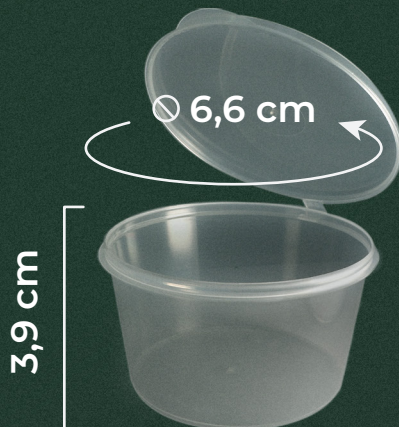

RECTANGLE OVAL (750 ML)

Material	PP
Weight	20,8 gr (± 0,2)
Color	Transparent
Carton Size	68 cm x 41 cm x 47 cm
Quantity / Pack	20 pcs / pack 500 pcs / carton

THINWALL ROUND

ROUND (450 ML)

Material	PP
Weight	9,95 gr (± 0,2)
Color	Natural PP
Carton Size	45,5 cm x 30,5 cm x 45 cm
Quantity / Pack	25 pcs / pack 500 pcs / carton

ROUND (1000 ML)

Material	PP
Weight	16,3 gr (± 0,2)
Color	Natural PP
Carton Size	45,5 cm x 30,5 cm x 46,5 cm
Quantity / Pack	50 pcs / pack 300 pcs / carton

THINWALL SAUCE CUP

SAUCE CUP (25 ML)

Material	PP
Weight	2,1 gr (± 0,2)
Color	Transparent
Carton Size	51,5 cm x 29,5 cm x 24 cm
Quantity / Pack	50 pcs / pack 2000 pcs / carton

SAUCE CUP (50 ML)

Material	PP
Weight	3,8 gr (± 0,2)
Color	Transparent
Carton Size	51,5 cm x 28 cm x 24 cm
Quantity / Pack	50 pcs / pack 1000 pcs / carton

SAUCE CUP (100 ML)

Material	PP
Weight	6,1 gr (± 0,2)
Color	Transparent
Carton Size	62 cm x 35 cm x 24,5 cm
Quantity / Pack	50 pcs / pack 1000 pcs / carton