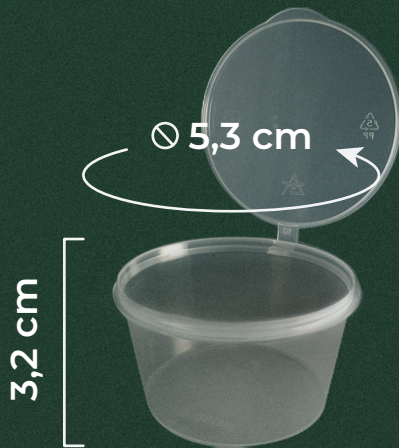

RECTANGLE OVAL (750 ML)

Material	PP
Weight	16,8 gr (± 0,2)
Color	Transparent
Carton Size	68 cm x 41 cm x 47 cm
Quantity / Pack	20 pcs / pack 500 pcs / carton

RECTANGLE OVAL (750 ML)

Material	PP
Weight	20,8 gr (± 0,2)
Color	Black
Carton Size	68 cm x 41 cm x 47 cm
Quantity / Pack	20 pcs / pack 500 pcs / carton

RECTANGLE OVAL (750 ML)

Material	PP
Weight	20,8 gr (± 0,2)
Color	Transparent
Carton Size	68 cm x 41 cm x 47 cm
Quantity / Pack	20 pcs / pack 500 pcs / carton

THINWALL ROUND

ROUND (450 ML)

Material	PP
Weight	9,95 gr (± 0,2)
Color	Natural PP
Carton Size	45,5 cm x 30,5 cm x 45 cm
Quantity / Pack	25 pcs / pack 500 pcs / carton

ROUND (1000 ML)

Material	PP
Weight	16,3 gr (± 0,2)
Color	Natural PP
Carton Size	45,5 cm x 30,5 cm x 46,5 cm
Quantity / Pack	50 pcs / pack 300 pcs / carton

THINWALL SAUCE CUP

SAUCE CUP (25 ML)

Material	PP
Weight	2,1 gr (± 0,2)
Color	Transparent
Carton Size	51,5 cm x 29,5 cm x 24 cm
Quantity / Pack	50 pcs / pack 2000 pcs / carton

SAUCE CUP (50 ML)

Material	PP
Weight	3,8 gr (± 0,2)
Color	Transparent
Carton Size	51,5 cm x 28 cm x 24 cm
Quantity / Pack	50 pcs / pack 1000 pcs / carton

SAUCE CUP (100 ML)

Material	PP
Weight	6,1 gr (± 0,2)
Color	Transparent
Carton Size	62 cm x 35 cm x 24,5 cm
Quantity / Pack	50 pcs / pack 1000 pcs / carton