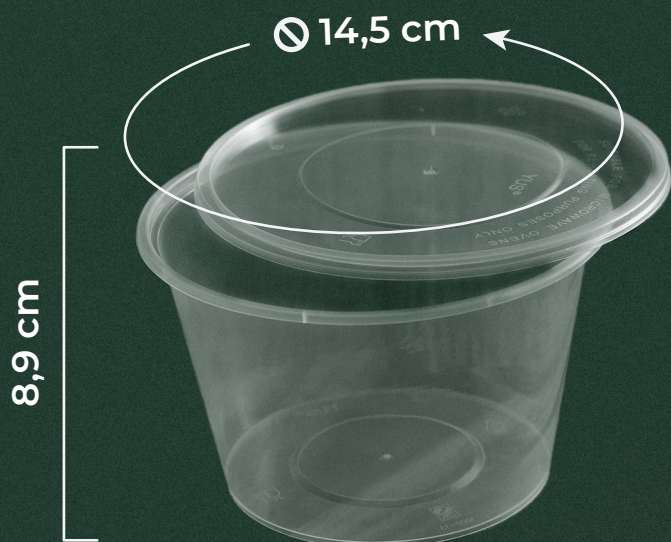

RECTANGLE OVAL (750 ML)

Material	PP
Weight	16,8 gr (± 0,2)
Color	Transparent
Carton Size	68 cm x 41 cm x 47 cm
Quantity / Pack	20 pcs / pack 500 pcs / carton

RECTANGLE OVAL (750 ML)

Material	PP
Weight	20,8 gr (± 0,2)
Color	Black
Carton Size	68 cm x 41 cm x 47 cm
Quantity / Pack	20 pcs / pack 500 pcs / carton

RECTANGLE OVAL (750 ML)

Material	PP
Weight	20,8 gr (± 0,2)
Color	Transparent
Carton Size	68 cm x 41 cm x 47 cm
Quantity / Pack	20 pcs / pack 500 pcs / carton

THINWALL ROUND

ROUND (450 ML)

Material	PP
Weight	9,95 gr (± 0,2)
Color	Natural PP
Carton Size	45,5 cm x 30,5 cm x 45 cm
Quantity / Pack	25 pcs / pack 500 pcs / carton

ROUND (1000 ML)

Material	PP
Weight	16,3 gr (± 0,2)
Color	Natural PP
Carton Size	45,5 cm x 30,5 cm x 46,5 cm
Quantity / Pack	50 pcs / pack 300 pcs / carton

THINWALL SAUCE CUP

SAUCE CUP (25 ML)

Material	PP
Weight	2,1 gr (± 0,2)
Color	Transparent
Carton Size	51,5 cm x 29,5 cm x 24 cm
Quantity / Pack	50 pcs / pack 2000 pcs / carton

SAUCE CUP (50 ML)

Material	PP
Weight	3,8 gr (± 0,2)
Color	Transparent
Carton Size	51,5 cm x 28 cm x 24 cm
Quantity / Pack	50 pcs / pack 1000 pcs / carton

SAUCE CUP (100 ML)

Material	PP
Weight	6,1 gr (± 0,2)
Color	Transparent
Carton Size	62 cm x 35 cm x 24,5 cm
Quantity / Pack	50 pcs / pack 1000 pcs / carton